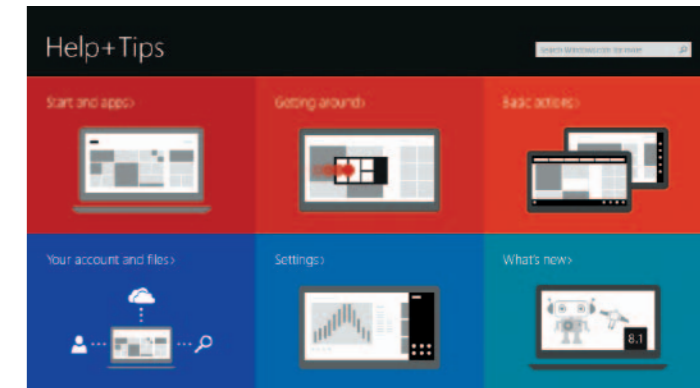

Help and Tips

Aide et conseils | Ajuda e sugestões
Yardım ve İpuçları | التعليمات والتلميحات