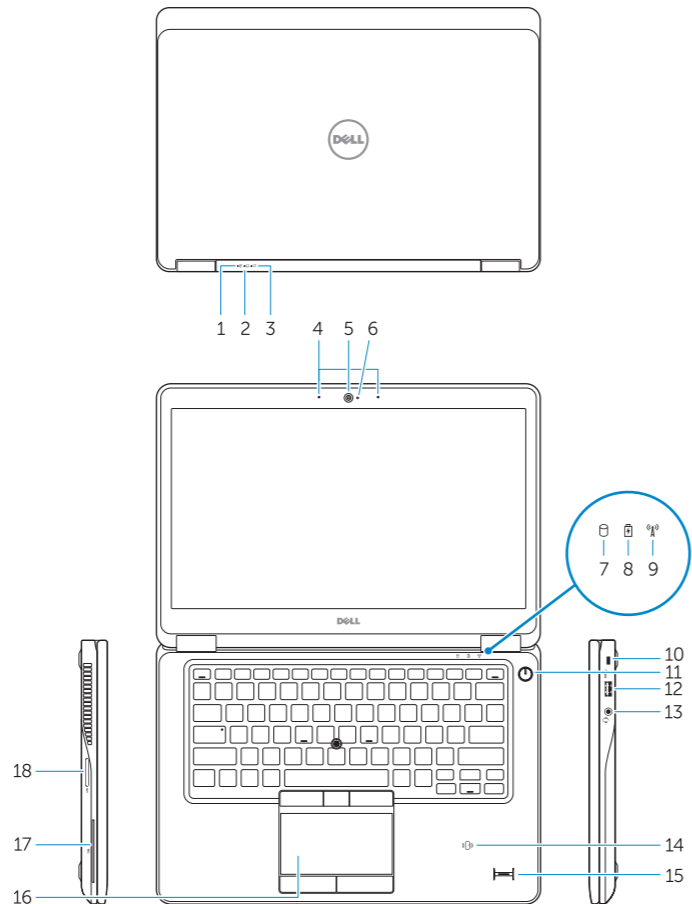

dell.com/contactdell

dell.com/regulatory_compliance

P40G

P40G002

Latitude 7450/E7450

Features

Caractéristiques | Funcionalidades | Özellikler | المميزات

1. Battery-status light
2. Hard-drive activity light
3. Power-status light
4. Microphones
5. Camera
6. Camera-status light
7. Hard-drive activity light
8. Battery-status light
9. Wireless-status light
10. Security-cable slot
11. Power button
12. USB 3.0 connector
13. Headset connector
14. Contactless smart-card reader / Near Field Communication (NFC) reader (optional)
15. Fingerprint reader (optional)
16. Touchpad
17. Smart card reader (optional)
18. Memory card reader
19. Network connector
20. Mini-DisplayPort connector
21. USB 3.0 connector
22. HDMI connector
23. USB 3.0 connector with PowerShare
24. Power connector
25. Dock connector (optional)
26. Service-tag label
27. Battery release latch
28. Battery
29. Speakers

1. Voyant d'état de la batterie
2. Voyant d'activité du disque dur
3. Voyant d'état de l'alimentation
4. Microphones
5. Caméra
6. Voyant d'état de la caméra
7. Voyant d'activité du disque dur
8. Voyant d'état de la batterie
9. Voyant d'état du sans fil
10. Emplacement pour câble de sécurité
11. Bouton d'alimentation
12. Port USB 3.0
13. Port pour casque
14. Lecteur de carte à puce sans contact/Lecteur NFC (Near Field Communication, communication en champ proche) (en option)

1. Luz de estado da bateria
2. Luz de actividade da unidade de disco rígido
3. Luz de estado de alimentação
4. Microfones
5. Câmara
6. Luz de estado da câmara
7. Luz de actividade da unidade de disco rígido
8. Luz de estado da bateria
9. Luz de estado da ligação sem fios
10. Ranhura do cabo de segurança
11. Botão de alimentação
12. Conector USB 3.0
13. Conector para auscultadores
14. Leitor de smart-card sem contactos / leitor NFC (Near Field Communication) (opcional)