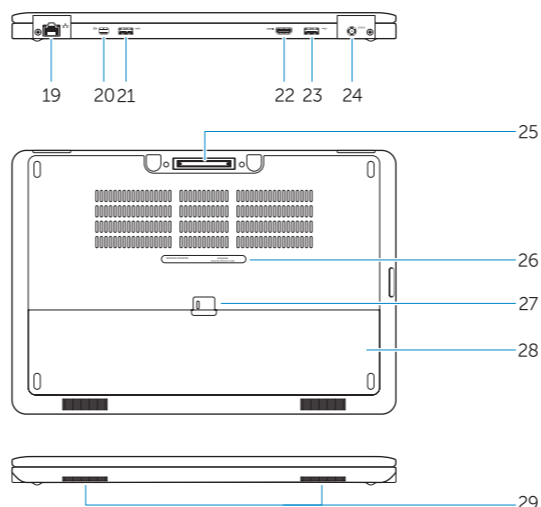

dell.com/contactdell

dell.com/regulatory_compliance

P40G

P40G002

Latitude 7450/E7450

Features

Caractéristiques | Funcionalidades | Özellikler | المميزات

1. Battery-status light
2. Hard-drive activity light
3. Power-status light
4. Microphones
5. Camera
6. Camera-status light
7. Hard-drive activity light
8. Battery-status light
9. Wireless-status light
10. Security-cable slot
11. Power button
12. USB 3.0 connector
13. Headset connector
14. Contactless smart-card reader / Near Field Communication (NFC) reader (optional)
15. Fingerprint reader (optional)
16. Touchpad
17. Smart card reader (optional)
18. Memory card reader
19. Network connector
20. Mini-DisplayPort connector
21. USB 3.0 connector
22. HDMI connector
23. USB 3.0 connector with PowerShare
24. Power connector
25. Dock connector (optional)
26. Service-tag label
27. Battery release latch
28. Battery
29. Speakers

1. Voyant d'état de la batterie
2. Voyant d'activité du disque dur
3. Voyant d'état de l'alimentation
4. Microphones
5. Caméra
6. Voyant d'état de la caméra
7. Voyant d'activité du disque dur
8. Voyant d'état de la batterie
9. Voyant d'état du sans fil
10. Emplacement pour câble de sécurité
11. Bouton d'alimentation
12. Port USB 3.0
13. Port pour casque
14. Lecteur de carte à puce sans contact/Lecteur NFC (Near Field Communication, communication en champ proche) (en option)